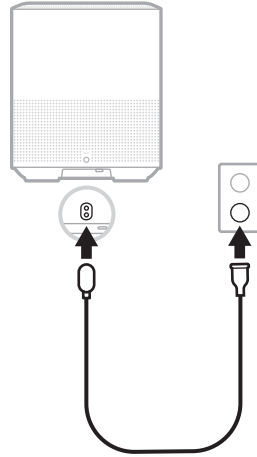

worldwide.bose.com/Support/HS500

867208-0010

SMART SPEAKER 500

①

Download the Bose Music app.

Descargue la aplicación
Bose Music.

Téléchargez l'application
Bose Music.

Bose Music アプリを
ダウンロードします。

②

Connect the speaker to power
and follow the app instructions.

Conecte el altavoz al suministro
eléctrico y siga las instrucciones
de la aplicación.

Raccordez l'enceinte à la prise
secteur et suivez les instructions
de l'application.

スピーカーを電源に接続して、
アプリに表示される手順に
従います。

○	▷	+ -
Action button (VOICE) Botón Acción (VOZ) Bouton Action (VOIX) アクションボタン (音声)	Play/Pause Reproducir/Pausa Lecture/Pause 再生/一時停止	Volume Volumen Volume 音量

🔇	1 - 6	📶
Microphone off Micrófono apagado Désactivation du microphone マイクオフ	Presets Ajustes predefinidos Préselections プリセット	Bluetooth®