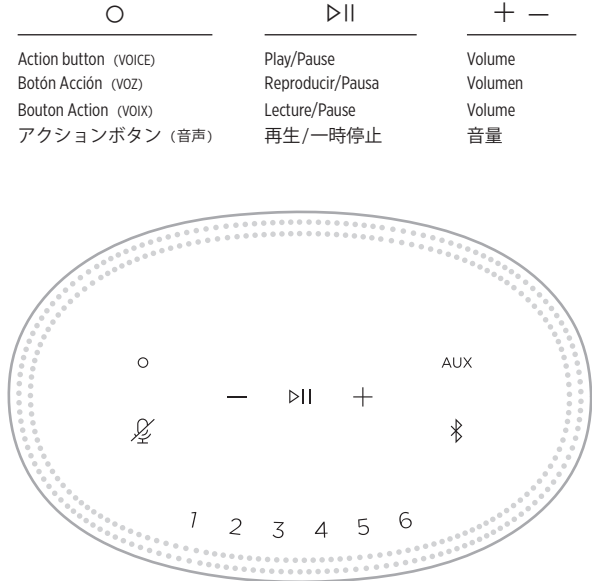

②

Connect the speaker to power
and follow the app instructions.

Conecte el altavoz al suministro
eléctrico y siga las instrucciones
de la aplicación.

Raccordez l'enceinte à la prise
secteur et suivez les instructions
de l'application.

スピーカーを電源に接続して、
アプリに表示される手順に
従います。

○	▷	+ -
Action button (VOICE) Botón Acción (VOZ) Bouton Action (VOIX) アクションボタン (音声)	Play/Pause Reproducir/Pausa Lecture/Pause 再生/一時停止	Volume Volumen Volume 音量

🔇	1 - 6	📶
Microphone off Micrófono apagado Désactivation du microphone マイクオフ	Presets Ajustes predefinidos Préselections プリセット	Bluetooth®