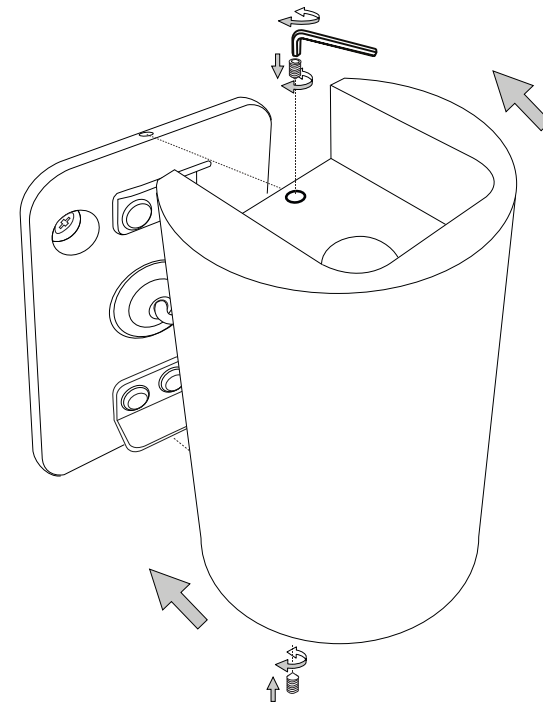

F

IDEAL LUX s.r.l.
Via Taglio Destro 32
30035 Mirano (VE) Italy
www.ideal-lux.com

IDEAL LUX Warehouse
Via delle Industrie, 8/D
30036 Santa Maria di Sala (Venezia)
8.00 - 12.00 / 13.30 - 17.00

1

2

3

4