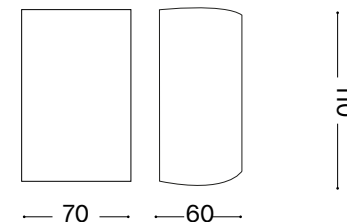

REV 22/08/2021

Apollo AP

Lampada da parete
Wall lamp
Applique
Wandleuchte
Lámpara de pared
Настенные светильники

LED

6W LED / 220~240V 50/60Hz
- 8021696137407 BIANCO
- 8021696137391 NERO

Driver sostituibile da un elettricista qualificato.
Replaceable control gear by a professional.