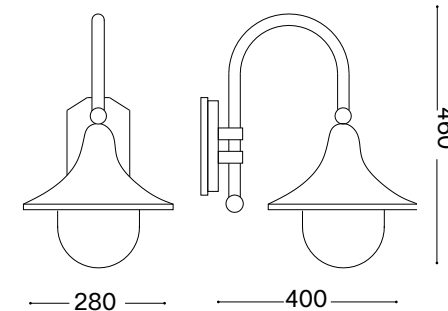

## Cima AP1

Lampada da parete  
Wall lamp  
Applique  
Wandleuchte  
Lámpara de pared  
Настенные светильники

max 1 x 60W E27/ 220~240V  
50/60Hz  
- 8021696246819 ANTRACITE  
- 8021696246826 COFFEE  
- 8021696024134 NERO/ORO