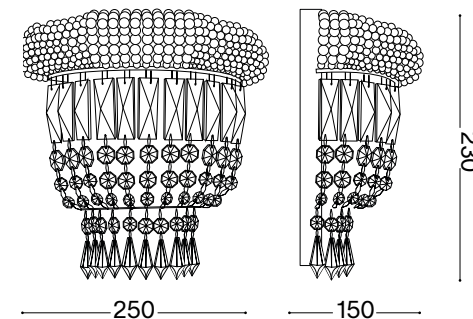

## Dubai AP2

Lampada da parete  
Wall lamp  
Applique  
Wandleuchte  
Lámpara de pared  
Настенные светильники

max 2 x 40W E14 / 220~240V  
50/60Hz  
- 8021696207155 CROMO  
- 8021696201023 OTTONE

IDEAL LUX s.r.l.  
Via Taglio Destro 32  
30035 Mirano (VE) Italy  
www.ideal-lux.com