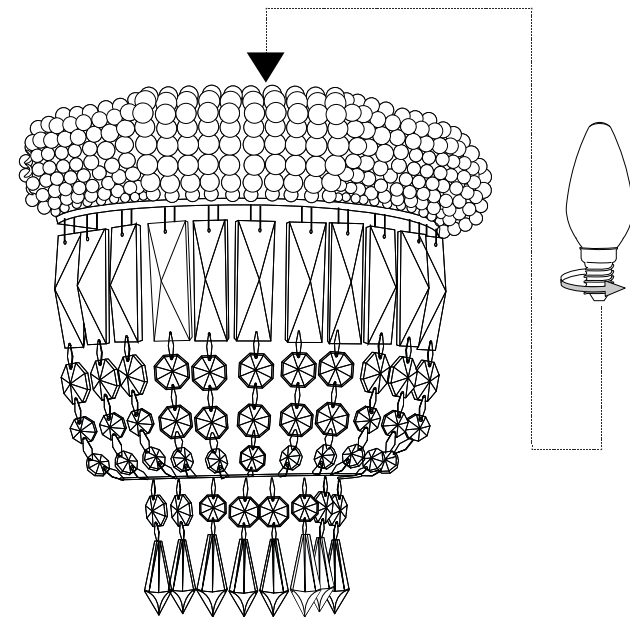

IDEAL LUX Warehouse  
Via delle Industrie, 8/D  
30036 Santa Maria di Sala (Venezia)  
8.00 - 12.00 / 13.30 - 17.00

1

2

3

4