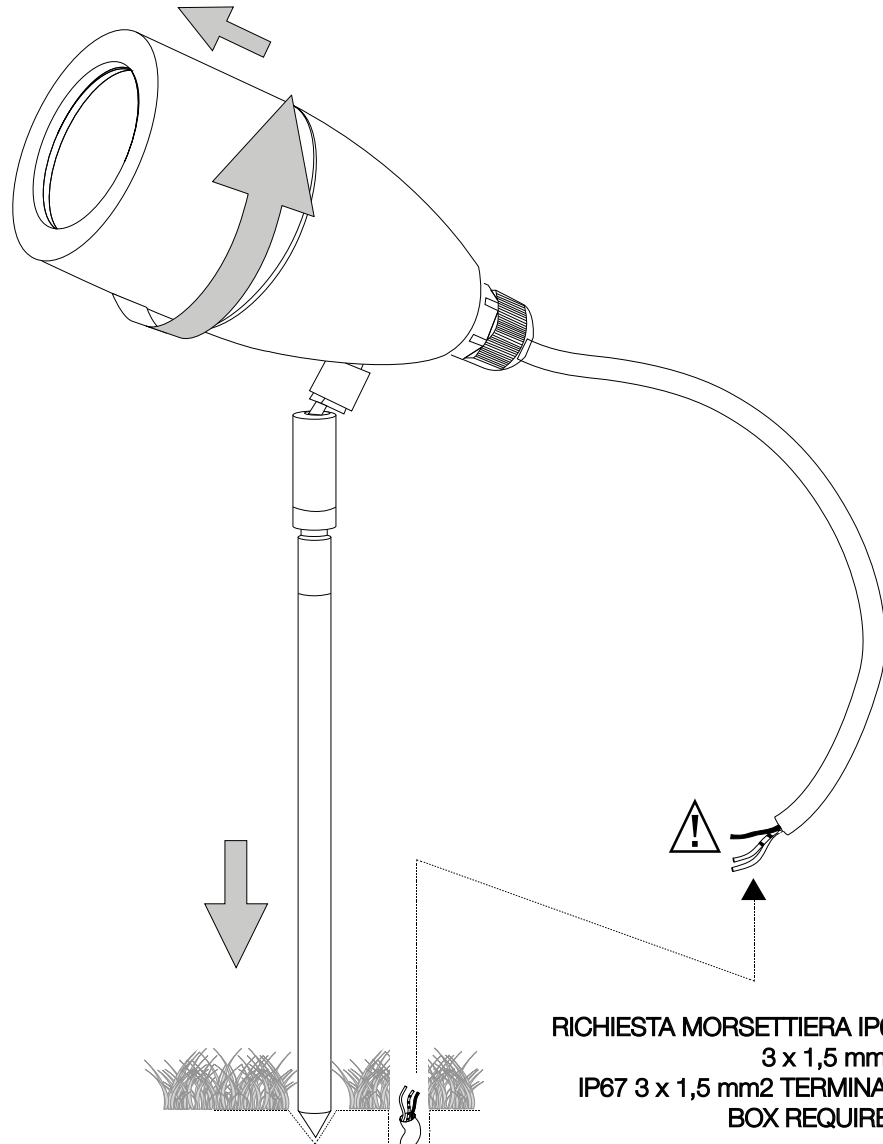

REV 03/08/2021

Inside PR

Lampada da terra
Floor lamp
Lampadaire
Stehleuchte
Lámpara de pie
Торшеры

max 1 x 15W G9 LED / 220~240V
50/60Hz
- 8021696115412 ANTRACITE
- 8021696247045 COFFEE
- 8021696115429 NERO

IDEAL LUX s.r.l.
Via Taglio Destro 32
30035 Mirano (VE) Italy
www.ideal-lux.com

IDEAL LUX Warehouse
Via delle Industrie, 8/D
30036 Santa Maria di Sala (Venezia)
8.00 - 12.00 / 13.30 - 17.00

MORSETTIERA NON INCLUSA
TERMINAL BOX NOT INCLUDED

1

RICHIESTA MORSETTIERA IP67
3 x 1,5 mm2
IP67 3 x 1,5 mm2 TERMINAL
BOX REQUIRED

2