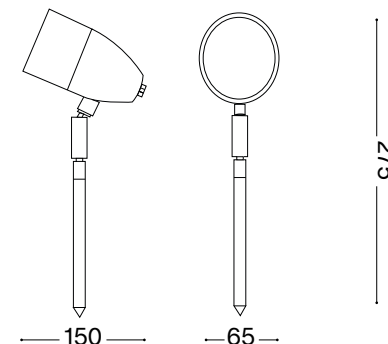

REV 03/08/2021

Inside PR

Lampada da terra
Floor lamp
Lampadaire
Stehleuchte
Lámpara de pie
Торшеры

max 1 x 15W G9 LED / 220~240V
50/60Hz
- 8021696115412 ANTRACITE
- 8021696247045 COFFEE
- 8021696115429 NERO

1

RICHIESTA MORSETTIERA IP67
3 x 1,5 mm2
IP67 3 x 1,5 mm2 TERMINAL
BOX REQUIRED

2