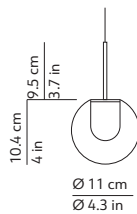

CODES AND DIMENSIONS / CODICI E DIMENSIONI

DEW 19 CHANDELIER

K04513719EU
K04513719NEU
K04513719OEU