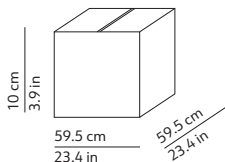

K0451379EU
K0451379NEU
K0451379OEU

Ø 49.5 cm
Ø 19.5 in

PACKAGING / IMBALLO

Dew 1 - 9
Volume: 0.009 m³ / 0.303 ft³
Gross weight: 2.34 kg / 5.15 lbs

Canopy
Volume: 0.035 m³ / 1.250 ft³
Gross weight: 4 kg / 8.82 lbs