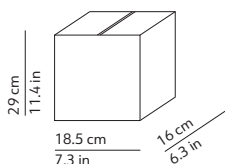

K0451379EU
K0451379NEU
K0451379OEU

Ø 49.5 cm
Ø 19.5 in

PACKAGING / IMBALLO

Dew 1 - 9
Volume: 0.009 m³ / 0.303 ft³
Gross weight: 2.34 kg / 5.15 lbs

Canopy
Volume: 0.035 m³ / 1.250 ft³
Gross weight: 4 kg / 8.82 lbs