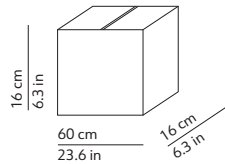

CODES AND DIMENSIONS / CODICI E DIMENSIONI

JER 1

504421FB
504421FM
504421FV

PACKAGING / IMBALLO

Volume: 0.015 m³ / 0.530 ft³
Gross weight: 1.80 kg / 3.97 lbs

MATERIALS AND FINISHINGS / MATERIALI E FINITURE

Canopy - diam. 4.9in h. 1.2in - mirrored
fixed to the ceiling with not provided screws (2-4)
Rosone - diam. 12.5cm h. 3cm - specchiato
fissato a soffitto con tasselli (2-4) non forniti

Transparent cord set
length ca. 70.9 in - different lengths on request
Cavo di alimentazione trasparente
lunghezza ca. 180cm - altre lunghezze su richiesta