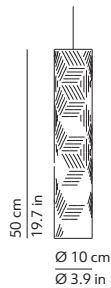

Product in conformity with the Eurasian Custom Unions technical regulations
Apparecchio conforme ai regolamenti tecnici dell'Unione doganale Eurasiatca

This lamp must be disposed in conformity with the EU directive 2002/96/EC
Apparecchio di illuminazione da smaltire secondo la direttiva EU 2002/96/EC

CODES AND DIMENSIONS / CODICI E DIMENSIONI

JER 1

504421FB
504421FM
504421FV

PACKAGING / IMBALLO

Volume: 0.015 m³ / 0.530 ft³
Gross weight: 1.80 kg / 3.97 lbs

MATERIALS AND FINISHINGS / MATERIALI E FINITURE

Canopy - diam. 4.9in h. 1.2in - mirrored
fixed to the ceiling with not provided screws (2-4)
Rosone - diam. 12.5cm h. 3cm - specchiato
fissato a soffitto con tasselli (2-4) non forniti

Transparent cord set
length ca. 70.9 in - different lengths on request
Cavo di alimentazione trasparente
lunghezza ca. 180cm - altre lunghezze su richiesta