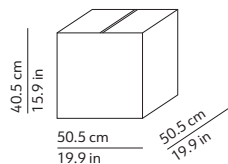

CODES AND DIMENSIONS / CODICI E DIMENSIONI

K218105N
K218105O
K218105R

PACKAGING / IMBALLO

Diffuser
Volume: 0.103 m³ / 3.647 ft³
Gross weight: 4.75 kg / 10.45 lbs

Structure
Volume: 0.007 m³ / 0.252 ft³
Gross weight: 0.87 kg / 1.91 lbs

 Suspension lamp
Lampada a sospensione

 Canopy - diam. 4.9in h. 1.2in - white
fixed to the ceiling with not provided screws (2-4)
 Rosone - diam. 12.5cm h. 3cm - colore bianco
fissato a soffitto con tasselli (2-4) non forniti