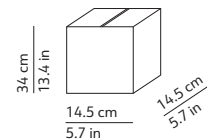

CODES AND DIMENSIONS / CODICI E DIMENSIONI

K218105N
K218105O
K218105R

PACKAGING / IMBALLO

Diffuser
Volume: 0.103 m³ / 3.647 ft³
Gross weight: 4.75 kg / 10.45 lbs

Structure
Volume: 0.007 m³ / 0.252 ft³
Gross weight: 0.87 kg / 1.91 lbs

 Suspension lamp
Lampada a sospensione

 Canopy - diam. 4.9in h. 1.2in - white
fixed to the ceiling with not provided screws (2-4)
 Rosone - diam. 12.5cm h. 3cm - colore bianco
fissato a soffitto con tasselli (2-4) non forniti