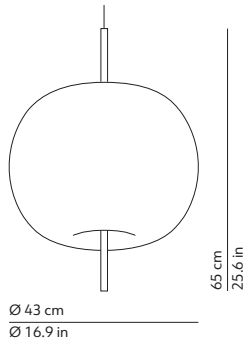

IT: Lampada a sospensione. Diffusore in vetro opale incamiciato e soffiato. Struttura in metallo verniciato in tre versioni: nero, rame e ottone.

CERTIFICATIONS / CERTIFICAZIONI

-  Product in class I
Apparecchio di classe I
-  IP20
Product for indoor use
Apparecchio per uso interno
-  Product in conformity with the European directive 2006/95/EC
Apparecchio conforme alla direttiva europea 2006/95/EC
-  Product in conformity with the Eurasian Custom Unions technical regulations
Apparecchio conforme ai regolamenti tecnici dell'Unione doganale Eurasiatca
-  USA and Canada conformity seal
Marchio di conformità USA e Canada
-  This lamp must be disposed in conformity with the EU directive 2002/96/EC
Apparecchio di illuminazione da smaltire secondo la direttiva EU 2002/96/EC

CODES AND DIMENSIONS / CODICI E DIMENSIONI

K218105N
K218105O
K218105R

PACKAGING / IMBALLO

Diffuser
Volume: 0.103 m³ / 3.647 ft³
Gross weight: 4.75 kg / 10.45 lbs

Structure
Volume: 0.007 m³ / 0.252 ft³
Gross weight: 0.87 kg / 1.91 lbs

 Suspension lamp
Lampada a sospensione

 Canopy - diam. 4.9in h. 1.2in - white
fixed to the ceiling with not provided screws (2-4)
 Rosone - diam. 12.5cm h. 3cm - colore bianco
fissato a soffitto con tasselli (2-4) non forniti

 Transparent cord set - length ca. 70.9 in
different lengths on request
Cavo di alimentazione trasparente - lunghezza ca. 180cm
altre lunghezze su richiesta