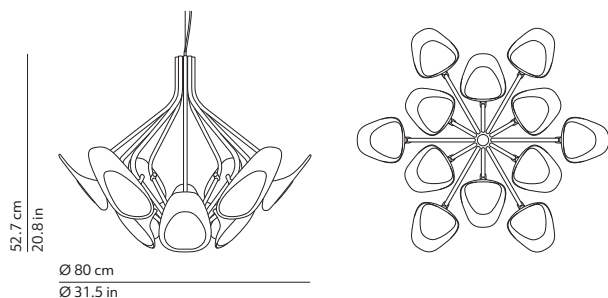

PEACOCK

NOE' DUCHAUFOR LAWRENCE / 2013

EN: Suspension lamp with twelve arms. Structure, body and canopy in acid-etched brass; curved white cased glass shade.

IT: Lampada a sospensione con dodici bracci. Struttura, corpo e rosone in ottone acidato, diffusori in vetro incamiciato formato a caldo.

CODES AND DIMENSIONS / CODICI E DIMENSIONI

080250T

PACKAGING / IMBALLO

MATERIALS AND FINISHINGS / MATERIALI E FINITURE

DIFFUSERS / DIFFUSORI

○ White / Bianco

Curved cased glass
Vetro incamiciato formato a caldo

▲ Dimmable / Dimmerabile
1-10V (Push or DALI on request)

Suspension lamp
Lampada a sospensione

Canopy - diam. about 7.9in h. 1.6in - acid-etched brass
fixed to the ceiling with not provided screws (2-4)
Rosone - diam. ca. 20cm h. 4cm - ottone acidato
fissato a soffitto con tasselli (2-4) non forniti