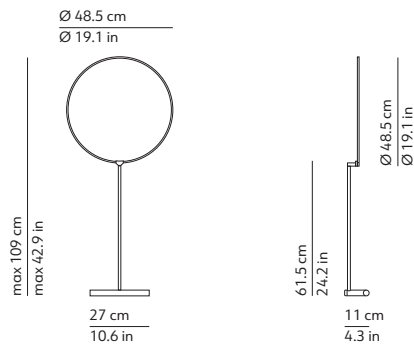

EN Table lamp. Matt black metallic diffuser and structure adjustable up to 320 degrees.

IT Lampada da tavolo. Diffusore e struttura in metallo nero opaco movibili fino a 320 gradi.

CERTIFICATIONS / CERTIFICAZIONI

CODES AND DIMENSIONS / CODICI E DIMENSIONI

505424N

PACKAGING / IMBALLO

Volume: 0.039 m³ / 1.360 ft³
Gross weight: 2.50 kg / 5.51 lbs

MATERIALS AND FINISHINGS / MATERIALI E FINITURE

STRUCTURE / STRUTTURA

● Black / Nero
 RAL 9005
 Matt / Opaco