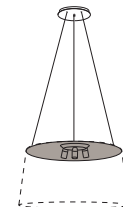

STRUCTURE / STRUTTURA

○ White / Bianco
RAL 9010

Varnished metal structure
Struttura in metallo verniciato

FURTHER INFORMATION / INFORMAZIONI AGGIUNTIVE

230V
or 120V Feeding / Alimentazione

Light source / Sorgente luminosa
3 x 70W max - E27 (E26)

▴ Dimmable / Dimmerabile
Yes

Suspension lamp
Lampada a sospensione

Canopy - diam. 8.9in h. 1.2in - colour white
fixed to the ceiling with not provided screws (2-4)
Rosone - diam. 22.5cm h. 3cm - colore bianco
fissato a soffitto con tasselli (2-4) non forniti

Transparent cord set + 3 suspension steel wires
length 70.9 in - different lengths on request
Cavo di alimentazione trasparente + 3 cavi di sospensione in acciaio
lunghezza 180cm - altre lunghezze su richiesta