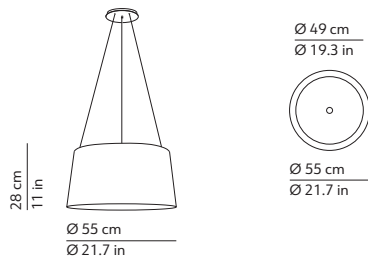

TRIPOD ceiling

CHRISTOPHE PILLET / 2002

^{EN} Suspension lamp, structure in white painted metal. Shade in fire-resistant fabric closed by a painted perforated metallic disc.

^{IT} Lampada a sospensione, struttura in metallo verniciato bianco. Paralume in tessuto ignifugo chiuso da disco in metallo microforato e verniciato.

This lamp must be disposed in conformity with the EU directive 2002/96/EC
Apparecchio di illuminazione da smaltire secondo la direttiva EU 2002/96/EC

CODES AND DIMENSIONS / CODICI E DIMENSIONI

223945BIEU
223945ECEU
223945MOEU

PACKAGING / IMBALLO

Volume: 0.119 m³ / 4.195 ft³
Gross weight: 5.32 kg / 11.7 lbs

MATERIALS AND FINISHINGS / MATERIALI E FINITURE

DIFFUSER / DIFFUSORE

○ White / Bianco

● Ecrù / Ecrù

● Moka / Moka

Fire resistant fabric shade
Paralume in tessuto ignifugo

▴ Dimmable / Dimmerabile
Yes

Suspension lamp
Lampada a sospensione

Canopy - diam. 8.9in h. 1.2in - colour white
fixed to the ceiling with not provided screws (2-4)
Rosone - diam. 22.5cm h. 3cm - colore bianco
fissato a soffitto con tasselli (2-4) non forniti